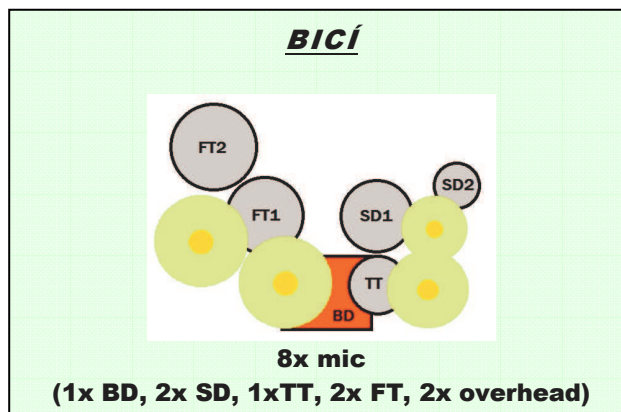

## STAGE PLAN 2015

MONI  
TOR

**AKORDEON**  
2x mic  
*(levá ruka: vlastní kondenzátorový mikrofon (phantom), pravá ruka: nástrojový mikrofon na stojanu)*

**ZPĚV**  
1x mic

MONITOR

**AK. KYTARA**  
XLR z preampu  
220V

MONITOR

**HLAVNÍ ZPĚV  
& PŘÍČNÁ  
FLÉTNÁ  
& WHISTLES**  
1x (vlastní)  
zpěvový mic

MONITOR

**KONTRABAS**  
XLR  
220V

MONITOR

**SAXOFON**  
1x mic

**WHISTLE**  
1x zpěvový mic

MONITOR